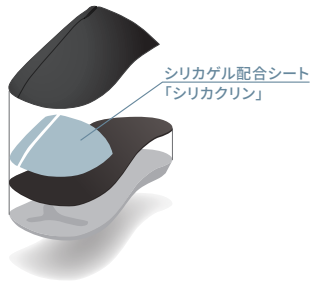

足の臭いとムレを軽減する特殊素材を使用

シリカゲルを特殊製法で挟み込んだ繊維シート「シリカクリン」を甲の先端部分に使用