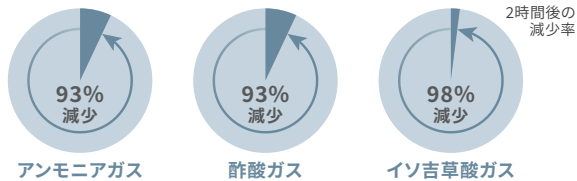

家庭にもオフィスにも馴染む落ち着いたデザイン