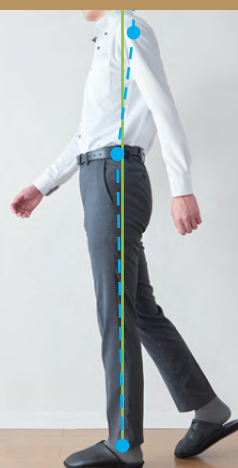

## 正しい姿勢による歩行をサポート 体圧分散スリッパ

**3次元形状のソール**が足裏にぴったりフィット!  
**体圧分散 & 正しい姿勢による歩行をサポート!**

立体形状のソール「3Dコンフォート」を採用

**3D COMFORT**  
molding Arch Fit Support™

かかとを少し後方に沈ませて  
正しい姿勢をサポート

外側・内側のアーチを支えて  
重心バランスを保つ\*

足裏全体を包み込むように  
ホールド

### Foot Navi 測定試験

裸足状態では右のかかとに極端な負荷がかかった被験者が、3Dコンフォートの使用時には左右の圧力が均等に体圧分散され、結果的に重心バランスの改善効果が見られます。

弱 圧力 強

Foot Navi (足の圧力・重力バランスの計測) 試験  
(株) COMFRT-LABO  
※体圧分散スリッパと同形状のソールで測定