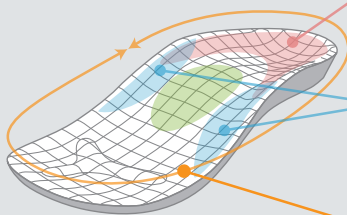

## 正しい姿勢による歩行をサポート 体圧分散スリッパ

**3次元形状のソール**が足裏にぴったりフィット!  
**体圧分散 & 正しい姿勢による歩行をサポート!**

立体形状のソール「3Dコンフォート」を採用

**3D COMFORT**  
molding Arch Fit Support™

かかとを少し後方に沈ませて  
正しい姿勢をサポート

外側・内側のアーチを支えて  
重心バランスを保つ\*

足裏全体を包み込むように  
ホールド

### Foot Navi 測定試験

裸足状態では右のかかとに極端な負荷がかかった被験者が、3Dコンフォートの使用時には左右の圧力が均等に体圧分散され、結果的に重心バランスの改善効果が見られます。

弱 圧力 強

Foot Navi (足の圧力・重力バランスの計測) 試験  
(株) COMFRT-LABO  
※体圧分散スリッパと同形状のソールで測定